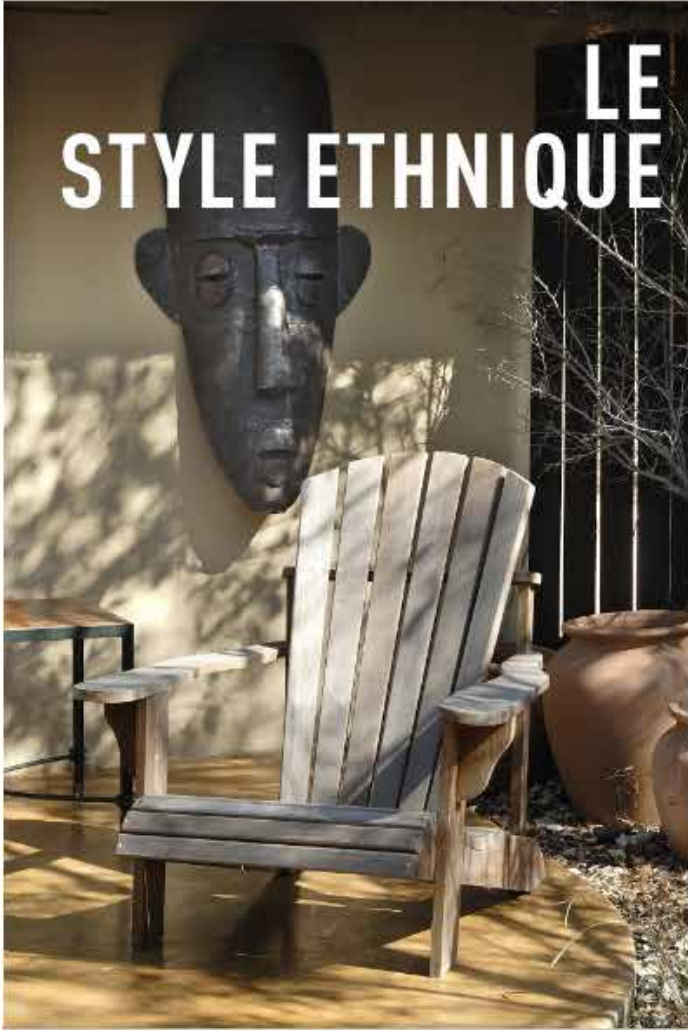

U501 PE

U164 PE

U190 PE

U191 PE

— NATURE

LE STYLE ETHNIQUE

Couleurs chaudes, matériaux naturelles, motifs graphiques... Le style ethnique est devenu une vraie tendance dans les intérieurs. Il fait honneur à l'artisanat et aux souvenirs de voyage.

L'ethnique s'impose dans vos intérieurs comme une incitation au voyage. S'il est une vraie tendance, il n'est pas facile de le maîtriser. Optez pour un parquet sombre, des tissages ou encore les objets artisanaux de vos grands-mères ou de vos voyages les plus lointains.